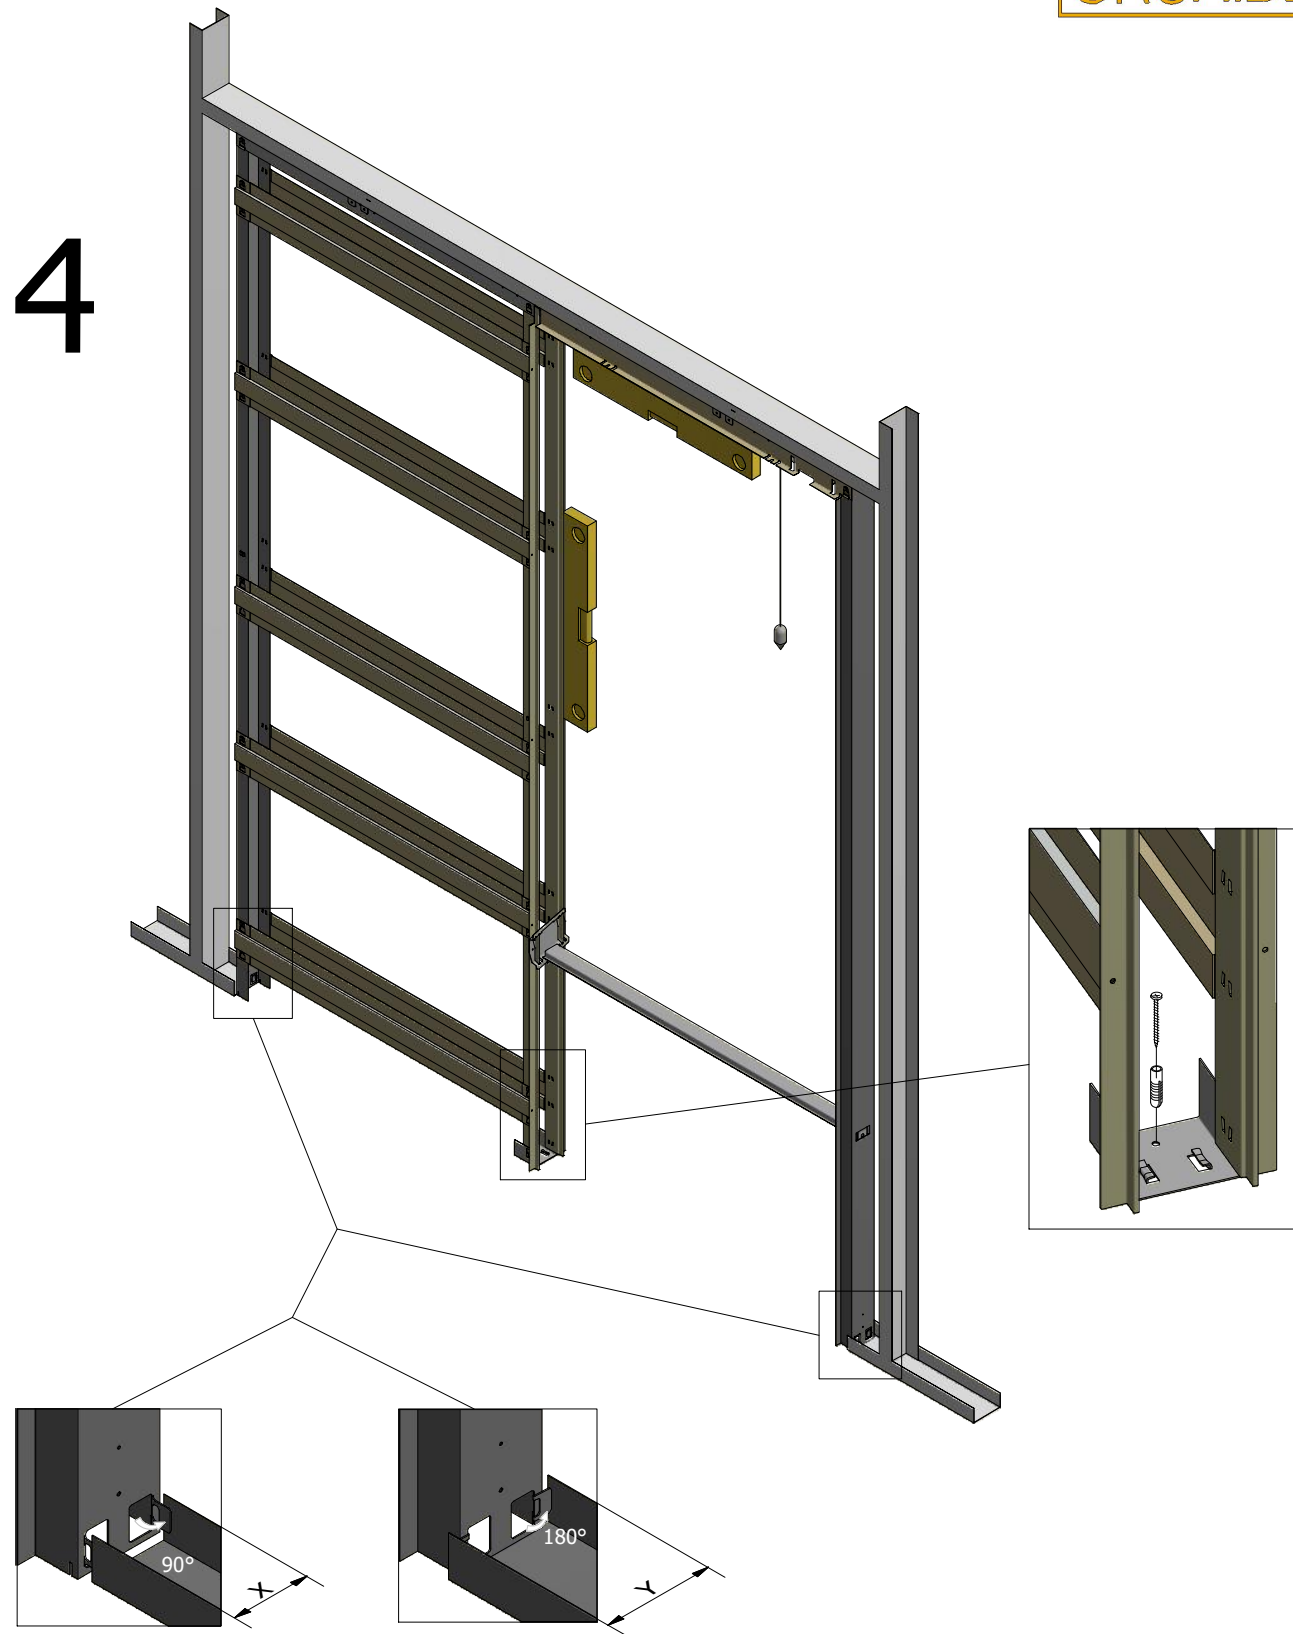

- Telaio per porta scorrevole a scomparsa , parete in cartongesso
- Châssis ajouré à galandage pour portes coulissantes escamotables
- Estructura PIL para puerta corredera de armazon abierto ensamblado
- Pocket door pre-assembled framing kit

4

	I	F	ES	UK
X	48	48	-	-
Y	75	70	70	75

5