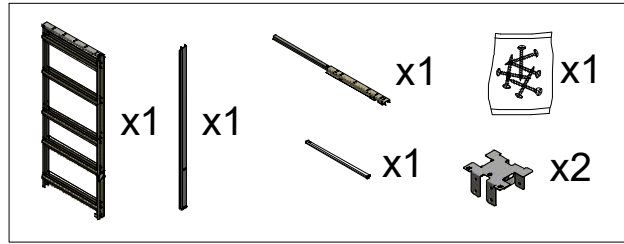

- Telaio per porta scorrevole a scomparsa , parete in cartongesso
- Châssis ajouré à galandage pour portes coulissantes escamotables
- Estructura PIL para puerta corredera de armazon abierto ensamblado
- Pocket door pre-assembled framing kit

1

2

3

RACCOLTA DIFFERENZIATA		
DESCRIZIONE	MATERIALE	RACCOLTA
SCATOLA CARTONE	PAP 20	CARTA
FILMESTENSIBILE	LDPE 4	PLASTICA
POLISTIROLO	PS 6	PLASTICA
SACCHETTO TRASPARENTE	PP 5	PLASTICA

verifica le disposizioni nel tuo comune