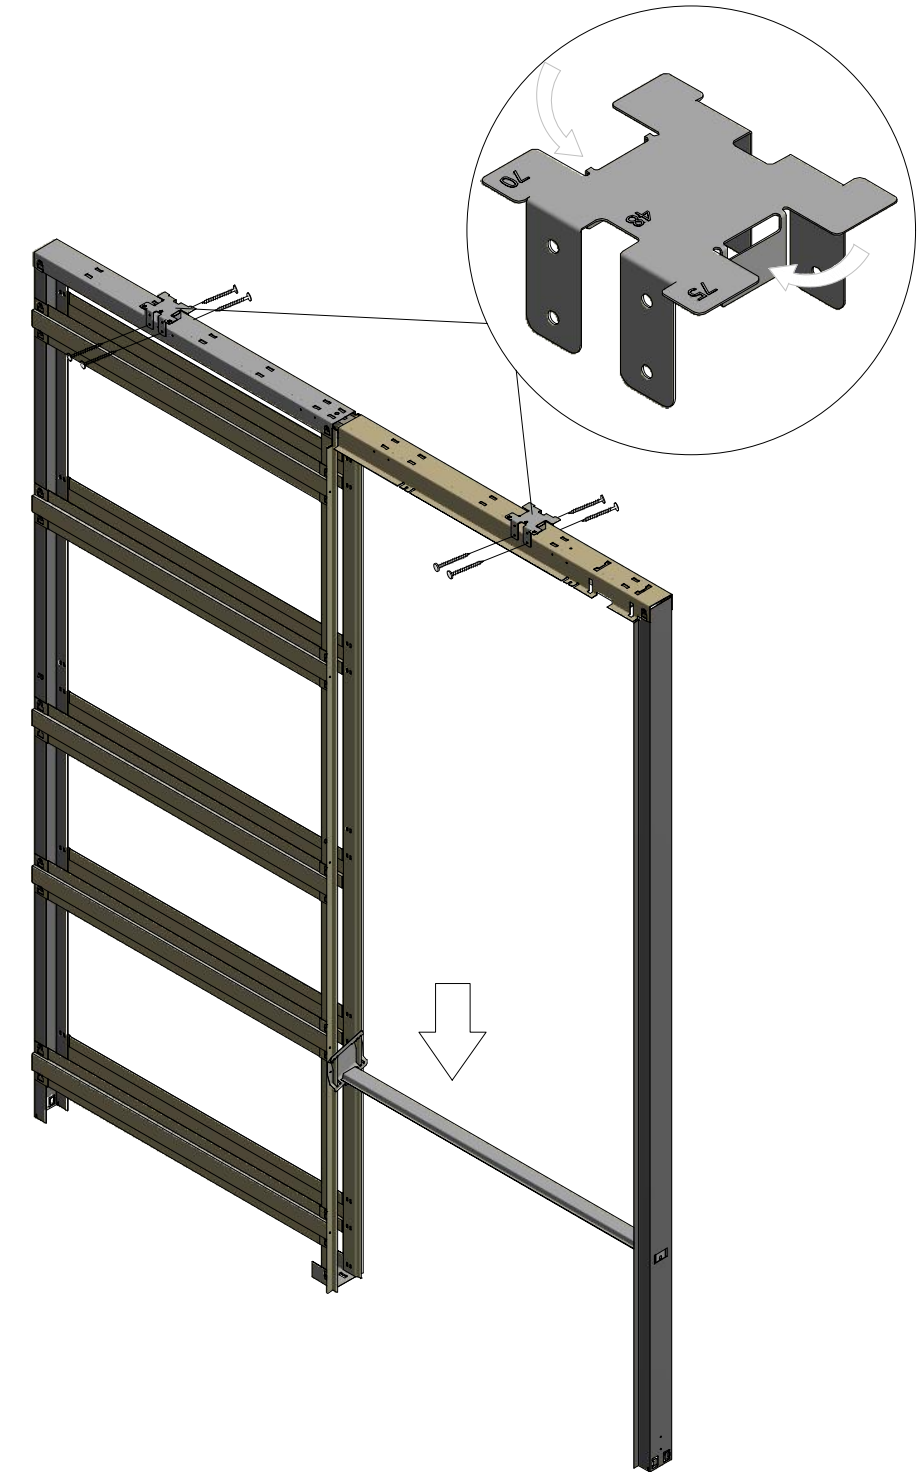

- Telaio per porta scorrevole a scomparsa , parete in cartongesso
- Châssis ajouré à galandage pour portes coulissantes escamotables
- Estructura PIL para puerta corredera de armazon abierto ensamblado
- Pocket door pre-assembled framing kit

1

2

3

RACCOLTA DIFFERENZIATA		
DESCRIZIONE	MATERIALE	RACCOLTA
SCATOLA CARTONE	PAP 20	CARTA
FILMESTENSIBILE	LDPE 4	PLASTICA
POLISTIROLO	PS 6	PLASTICA
SACCHETTO TRASPARENTE	PP 5	PLASTICA

verifica le disposizioni nel tuo comune

4

	I	F	ES	UK
X	48	48	-	-
Y	75	70	70	75

5