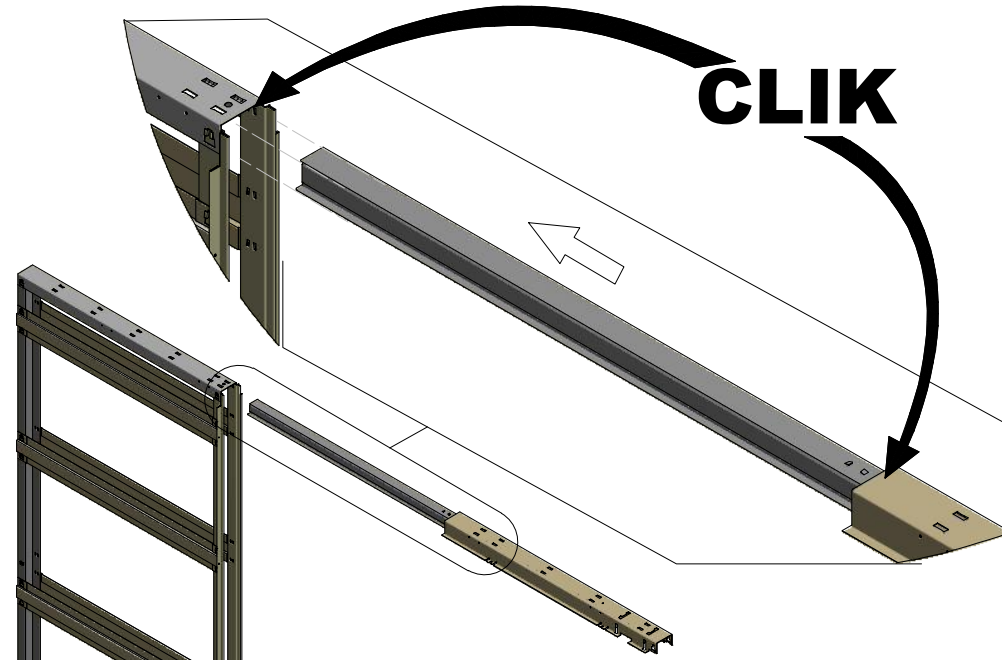

- Telaio per porta scorrevole a scomparsa , parete in cartongesso
- Châssis ajouré à galandage pour portes coulissantes escamotables
- Estructura PIL para puerta corredera de armazon abierto ensamblado
- Pocket door pre-assembled framing kit

1

2

3

RACCOLTA DIFFERENZIATA		
DESCRIZIONE	MATERIALE	RACCOLTA
SCATOLA CARTONE	PAP 20	CARTA
FILMESTENSIBILE	LDPE 4	PLASTICA
POLISTIROLO	PS 6	PLASTICA
SACCHETTO TRASPARENTE	PP 5	PLASTICA

verifica le disposizioni nel tuo comune