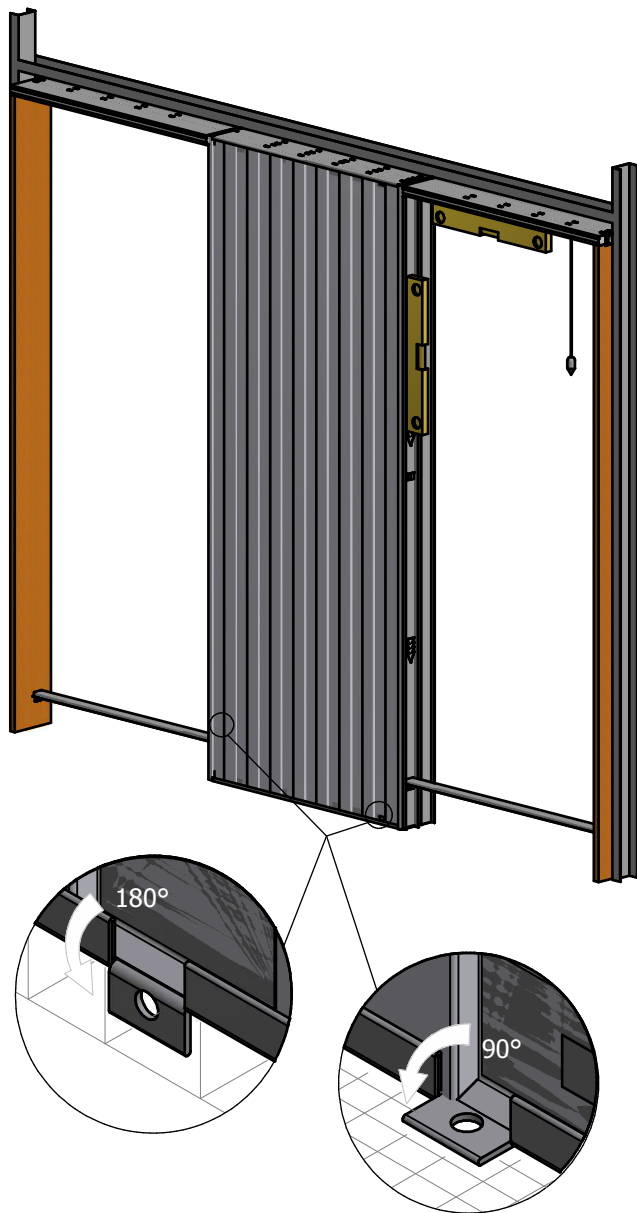

- Telaio per porte scorrevoli contrapposte a scomparsa, pareti in cartongesso
- Estructuras para puertas correderas contrapuestas, paredes en placas de yeso laminado
- Châssis pour portes coulissantes vantail double opposé, cloisons en plaques de plâtre
- Pocket door system for opposite sliding doors, plasterboard wall

ORCHIDEA

BY FIBROTUBI

4

5