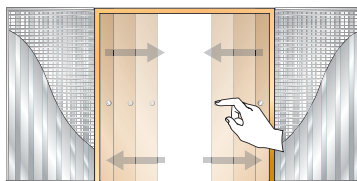

ACCESSORI

CONTROTELAI PER PORTE SCORREVOLI

kit apertura/chiusura simultanea

Il kit apertura/chiusura simultanea consente di aprire o chiudere agevolmente e con un solo gesto le due ante di un sistema ad **anta doppia**.

Può essere installato anche quando il telaio è già stato montato.

codice	tipologia	confezione
92000016	kit apertura/chiusura simultanea da 120 a 160 mm	
92000024	kit apertura/chiusura simultanea da 180 a 240 mm	