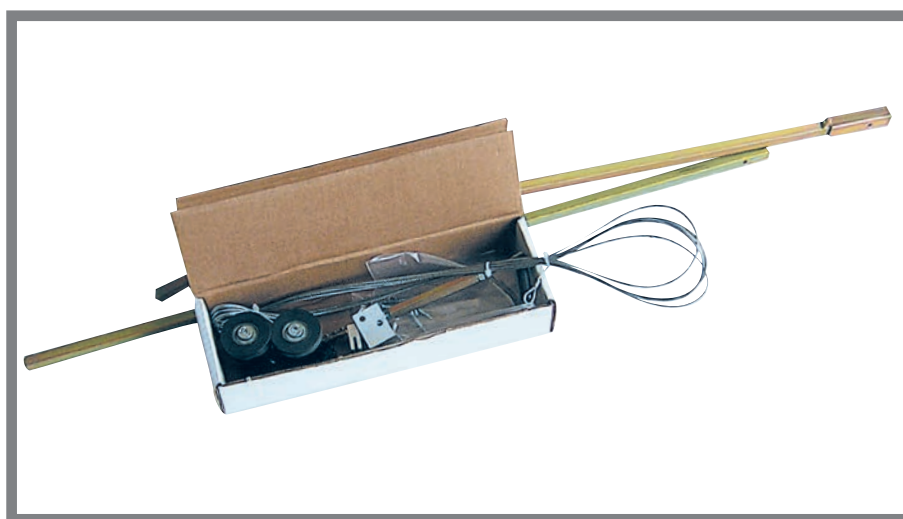

ACCESSORI

CONTROTELAI PER PORTE SCORREVOLI

kit apertura/chiusura simultanea

Il kit apertura/chiusura simultanea consente di aprire o chiudere agevolmente e con un solo gesto le due ante di un sistema ad **anta doppia**.

Può essere installato anche quando il telaio è già stato montato.

codice	tipologia	confezione
92000016	kit apertura/chiusura simultanea da 120 a 160 mm	
92000024	kit apertura/chiusura simultanea da 180 a 240 mm	