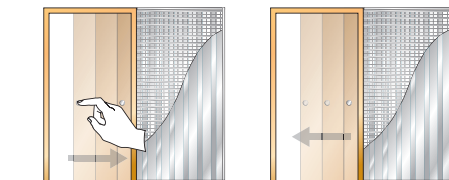

**ACCESSORI**

**CONTROTELAI PER PORTE SCORREVOLI**

**kit autochiusura con rallentatore**

Il kit accompagna la chiusura della porta in modo automatico una volta aperta.

È applicabile su porte in legno da 40 e 60 kg (vedi modelli).

Può essere montato anche successivamente all'installazione del controte laio.

<b>codice</b>	<b>tipologia</b>	<b>confezione</b>
92004002	kit autochiusura con rallentatore sino a <b>40 kg</b>	scatola verde
92004006	kit autochiusura con rallentatore sino a <b>60 kg</b>	scatola arancione