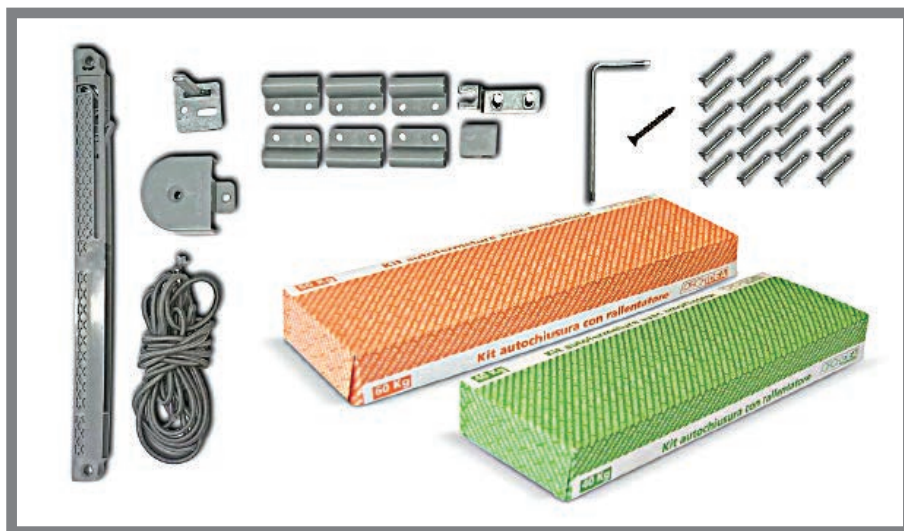

**ACCESSORI**

**CONTROTELAI PER PORTE SCORREVOLI**

**kit autochiusura con rallentatore**

Il kit accompagna la chiusura della porta in modo automatico una volta aperta.

È applicabile su porte in legno da 40 e 60 kg (vedi modelli).

Può essere montato anche successivamente all'installazione del controte laio.

<b>codice</b>	<b>tipologia</b>	<b>confezione</b>
92004002	kit autochiusura con rallentatore sino a <b>40 kg</b>	scatola verde
92004006	kit autochiusura con rallentatore sino a <b>60 kg</b>	scatola arancione