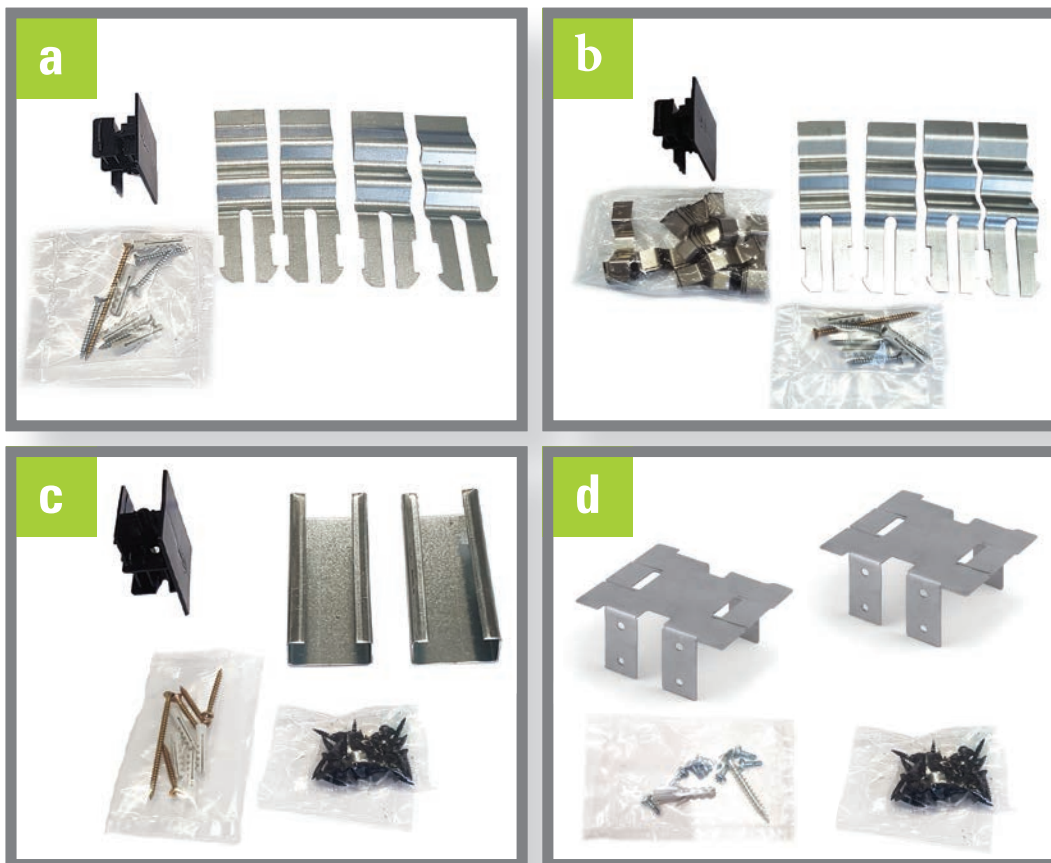

**ACCESSORI**    **CONTROTELAI PER PORTE SCORREVOLI**

## kit muratore

Il kit muratore è il kit di montaggio del telaio utile in caso di perdita della confezione interna al telaio.

codice	tipologia	confezione
92009908	<b>a) kit muratore laterizio</b> tappo giunzione, vite lunga, 4 viti e 4 tasselli	sacchetto
92009906	<b>b) kit muratore EcoPlus</b> tappo giunzione, vite lunga, 4 viti e 4 tasselli, molle	sacchetto
92000015	<b>c) kit muratore cartongesso</b> tappo giunzione, viti cartongesso, vite lunga, 4 viti e 4 tasselli, 2 staffe	sacchetto
92000017	<b>d) kit muratore cartongesso linea Easy</b> 2 staffe distanziatrici, viti cartongesso, 1 vite e 1 tassello, 8 viti autoforanti	sacchetto