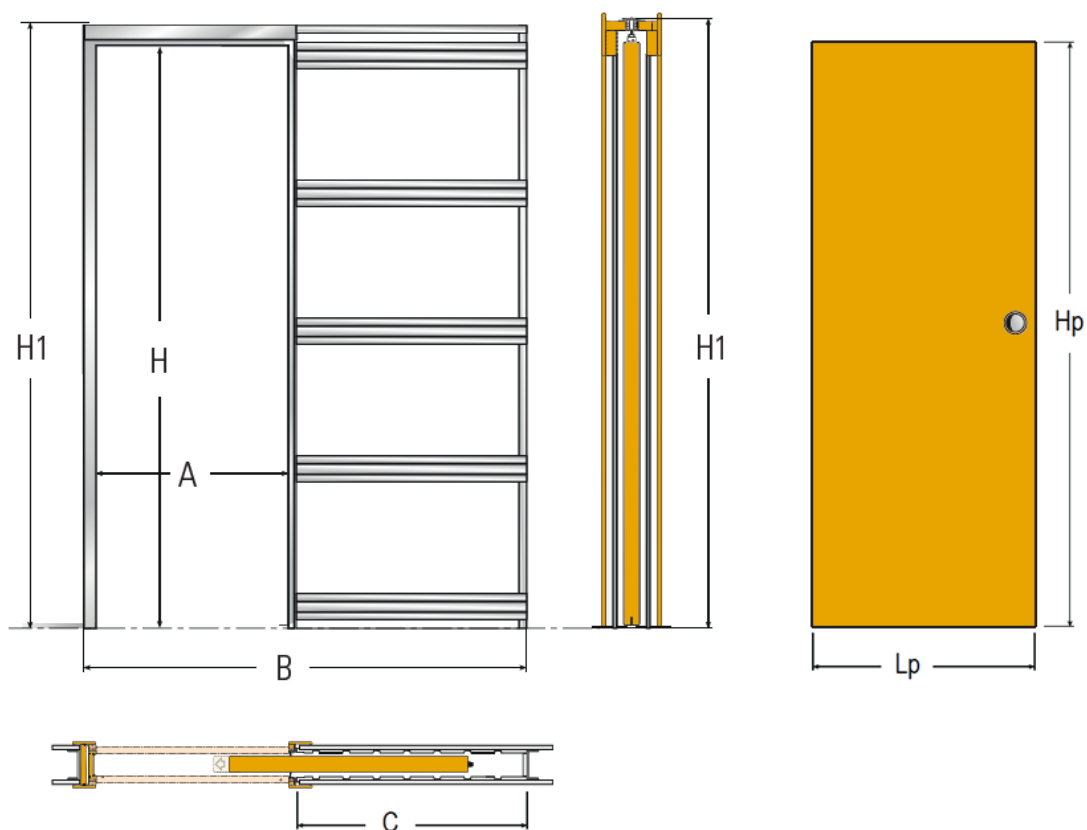

Fiches Techniques

ORCHIDEA **EASY**

ORCHIDEA EASY Vantail simple

Ouverture de Passage		Encombrement Châssis	Dimensions Caisson	Dimensions de la Porte		Epaisseur de la Porte (max. conseillé)
Largeur (cm)	Hauteur (cm)	Larg. X Haut. (cm)	Larg. X Haut. (cm)	Largeur (cm)	Hauteur (cm)	(Châssis 100 mm)
A (cm)	H (cm)	B x H1 (cm)	C x H1 (cm)	Lp (cm)	Hp (cm)	E
60	203	133 x 211	65 x 211	63	204	4,4
70	203	153 x 211	75 x 211	73	204	4,4
80	203	173 x 211	85 x 211	83	204	4,4
90	203	193 x 211	95 x 211	93	204	4,4
100	203	213 x 211	105 x 211	103	204	4,4

ORCHIDEA EASY Vantail double

Ouverture de Passage		Encombrement Châssis	Dimensions Caisson	Dimensions de la Porte		Epaisseur de la Porte (max. conseillé)
Largeur (cm)	Hauteur (cm)	Larg. X Haut. (cm)	Larg. X Haut. (cm)	Largeur (cm)	Hauteur (cm)	(Châssis 100 mm)
A (cm)	H (cm)	B x H1 (cm)	C x H1 (cm)	Lp (cm)	Hp (cm)	E
120	203	255 x 211	(2x) 65 x 211	(2x) 63	204	4,4
140	203	295 x 211	(2x) 75 x 211	(2x) 73	204	4,4
160	203	335 x 211	(2x) 85 x 211	(2x) 83	204	4,4
180	203	375 x 211	(2x) 95 x 211	(2x) 93	204	4,4
200	203	415 x 211	(2x) 105 x 211	(2x) 103	204	4,4