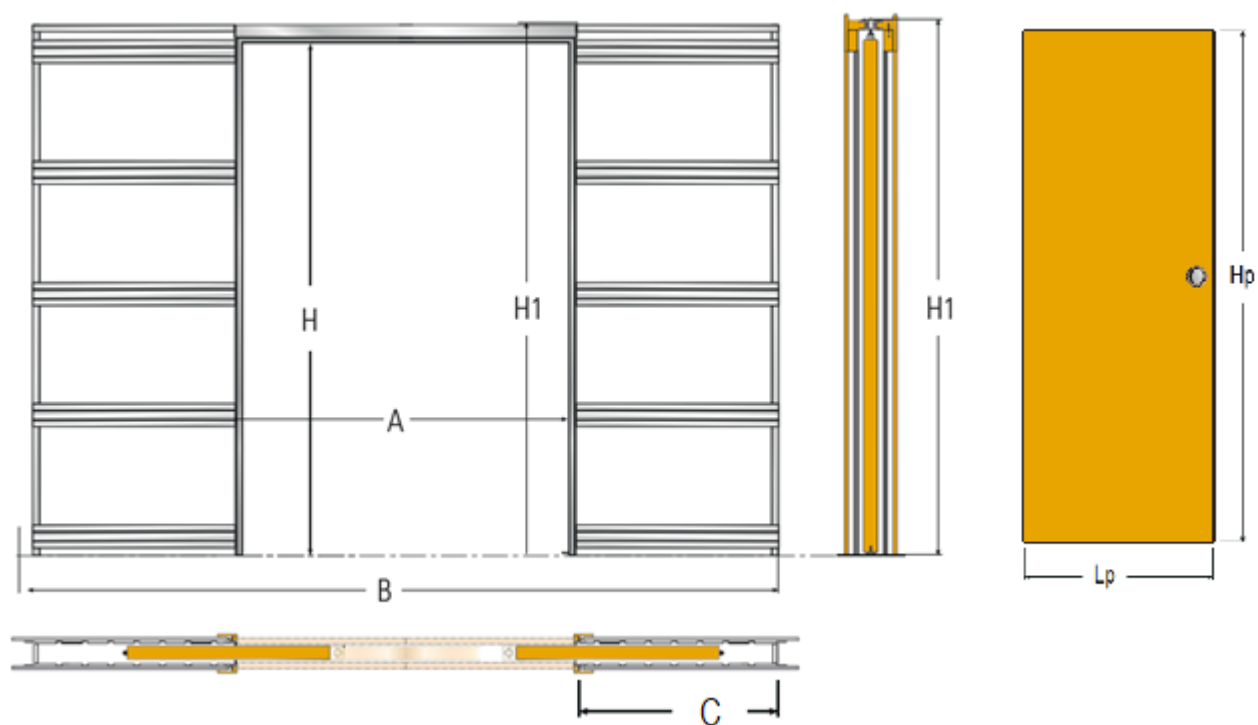

Fiches Techniques

ORCHIDEA **EASY**

ORCHIDEA EASY Vantail simple

Ouverture de Passage		Encombrement Châssis	Dimensions Caisson	Dimensions de la Porte		Epaisseur de la Porte (max. conseillé)
Largeur (cm)	Hauteur (cm)	Larg. X Haut. (cm)	Larg. X Haut. (cm)	Largeur (cm)	Hauteur (cm)	(Châssis 100 mm)
A (cm)	H (cm)	B x H1 (cm)	C x H1 (cm)	Lp (cm)	Hp (cm)	E
60	203	133 x 211	65 x 211	63	204	4,4
70	203	153 x 211	75 x 211	73	204	4,4
80	203	173 x 211	85 x 211	83	204	4,4
90	203	193 x 211	95 x 211	93	204	4,4
100	203	213 x 211	105 x 211	103	204	4,4

ORCHIDEA EASY Vantail double

Ouverture de Passage		Encombrement Châssis	Dimensions Caisson	Dimensions de la Porte		Epaisseur de la Porte (max. conseillé)
Largeur (cm)	Hauteur (cm)	Larg. X Haut. (cm)	Larg. X Haut. (cm)	Largeur (cm)	Hauteur (cm)	(Châssis 100 mm)
A (cm)	H (cm)	B x H1 (cm)	C x H1 (cm)	Lp (cm)	Hp (cm)	E
120	203	255 x 211	(2x) 65 x 211	(2x) 63	204	4,4
140	203	295 x 211	(2x) 75 x 211	(2x) 73	204	4,4
160	203	335 x 211	(2x) 85 x 211	(2x) 83	204	4,4
180	203	375 x 211	(2x) 95 x 211	(2x) 93	204	4,4
200	203	415 x 211	(2x) 105 x 211	(2x) 103	204	4,4