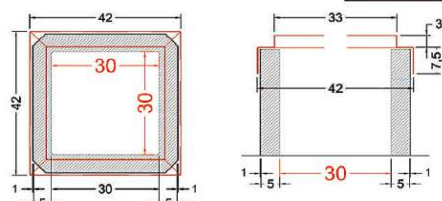

### TERMINALE COPPO

	cod. art. da aggiungere Cod.colore	Descrizione	Misure Esterne comignolo In cm	Misure Interne canna Fumaria In cm
	417_2727	Terminale Coppo	27x27	15x15
417_2742	Terminale Coppo	27x42*	15x30	
417_2752	Terminale Coppo	27x52*	15x40	
417_3232	Terminale Coppo	32x32	20x20	
417_3242	Terminale Coppo	32x42*	20x30	
417_3737	Terminale Coppo	37x37	25x25	
417_4242	Terminale Coppo	42x42	30x30	
417_4747	Terminale Coppo	47x47*	35x35	
417_5252	Terminale Coppo	52x52*	40x40	

Testa di Moro Ral 8019  
cod. colore 4 17 8

Esempio Misure della canna fumaria e relativo terminale:

- 42 x 42 cm Misura totale esterna della base Comignolo/Terminale
- 30 x 30 cm Misura interna della canna fumaria
- 5+5 cm Spessore cemento canna fumaria
- 1+1 cm Spessore rivestimento della canna fumaria